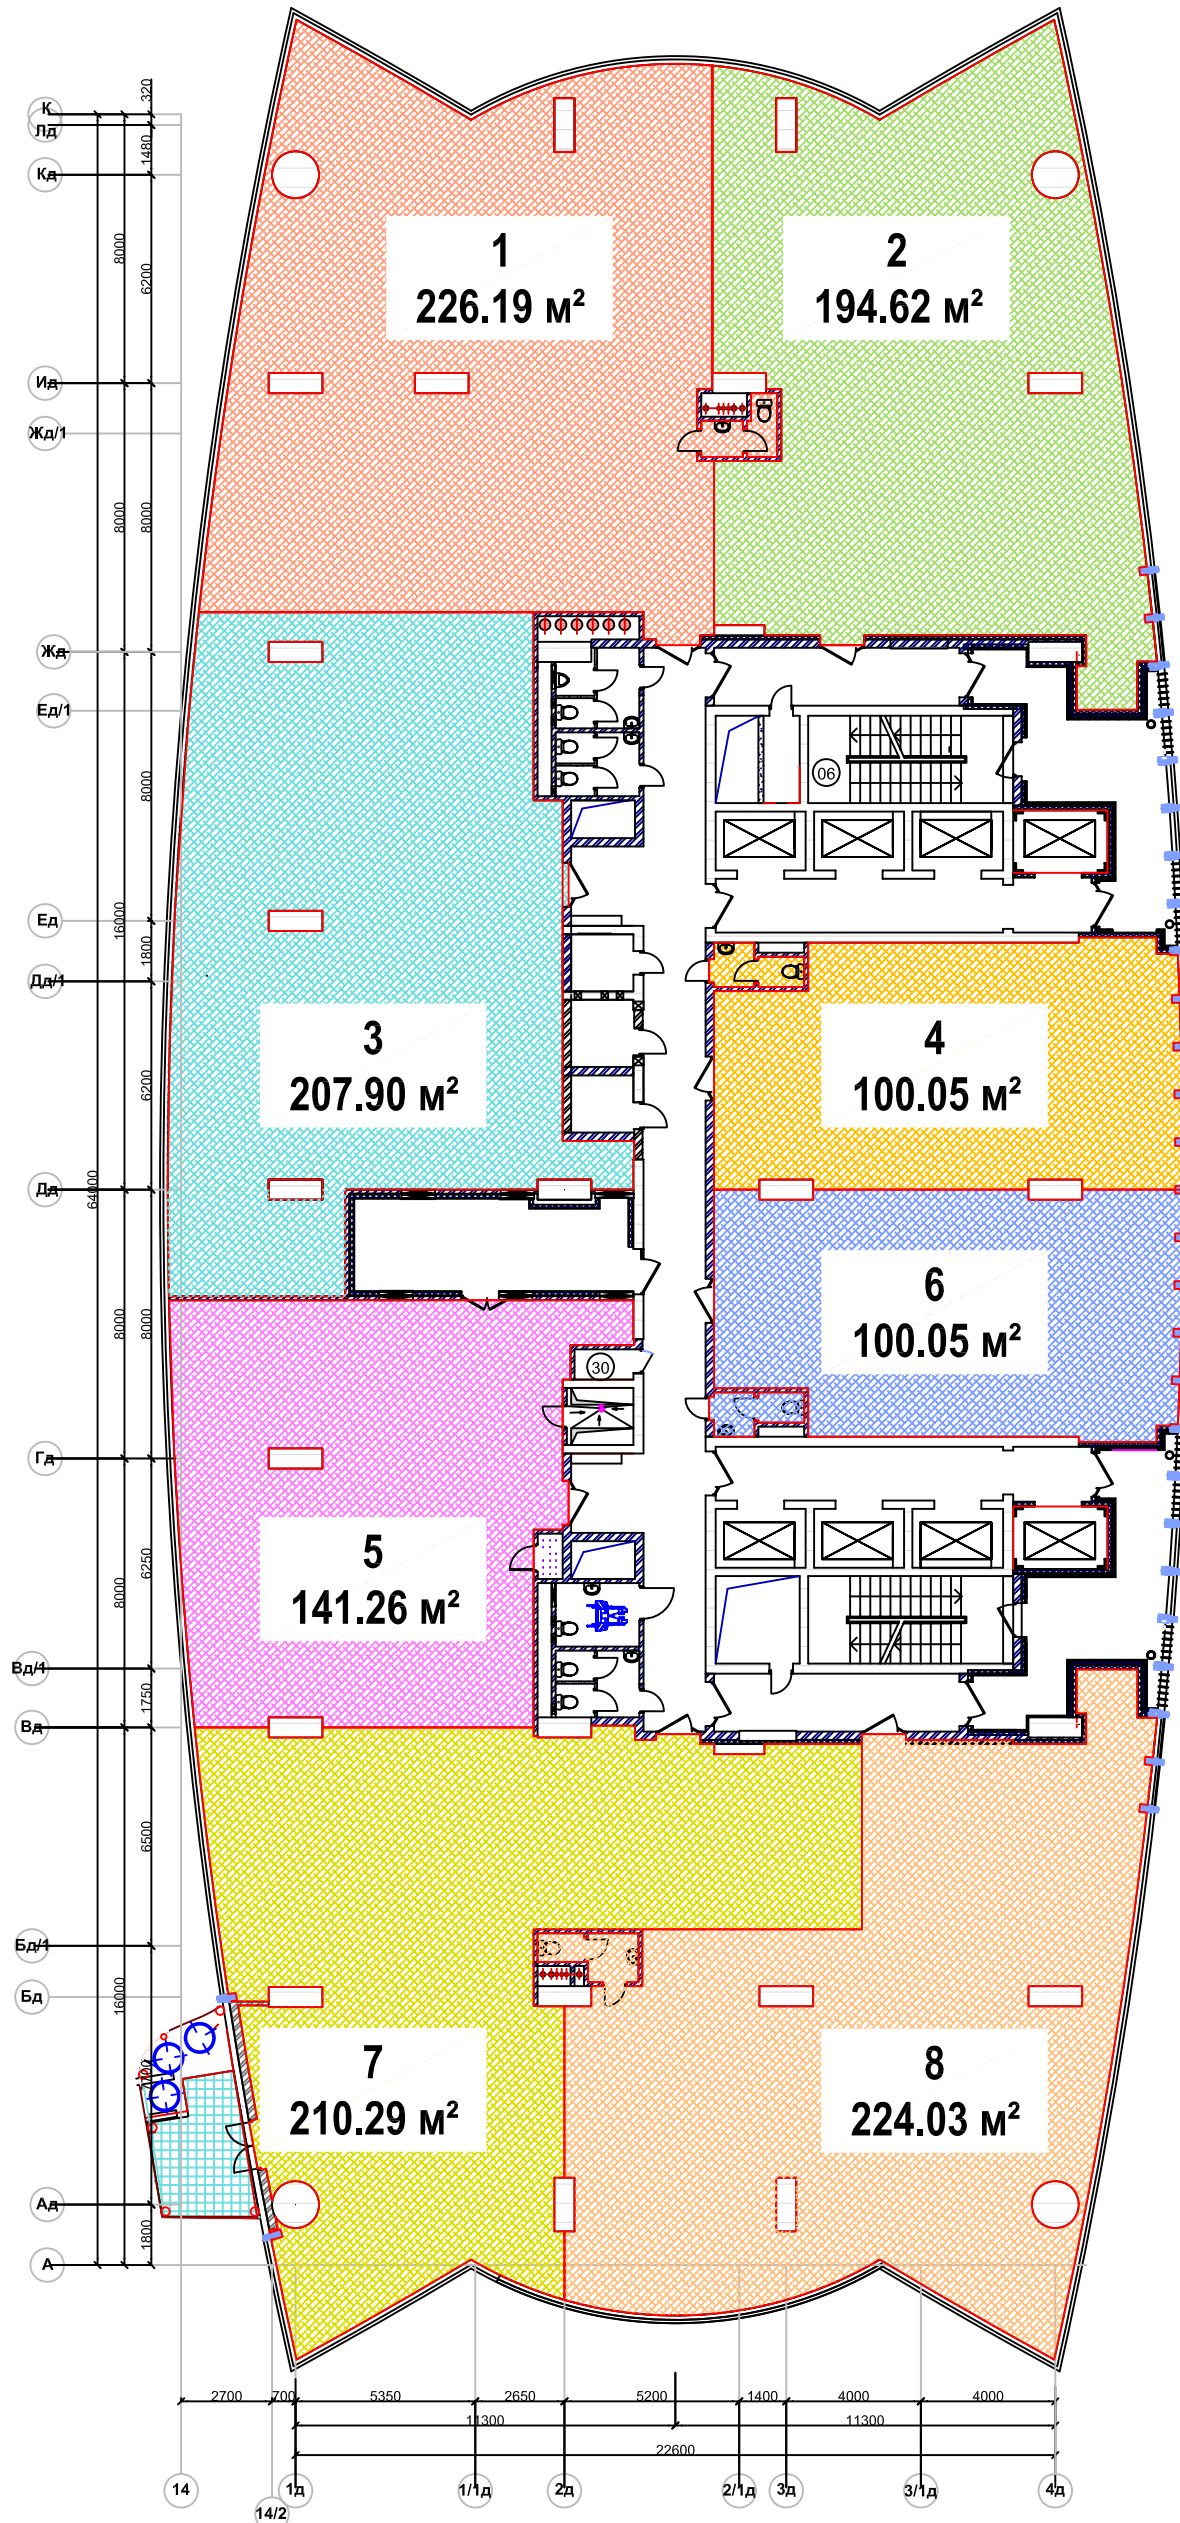

План типового этажа на отм. +61,000 -- +123,400

этаж	отметка пола
32 этаж	+123.400
31 этаж	+119.500
30 этаж	+115.600
29 этаж	+111.700
28 этаж	+107.800
27 этаж	+103.900
26 этаж	+100.000
25 этаж	+96.100
24 этаж	+92.200
23 этаж	+88.300
22 этаж	+84.400
21 этаж	+80.500
20 этаж	+76.600
19 этаж	+72.700
18 этаж	+68.800
17 этаж	+64.900
16 этаж	+61.000